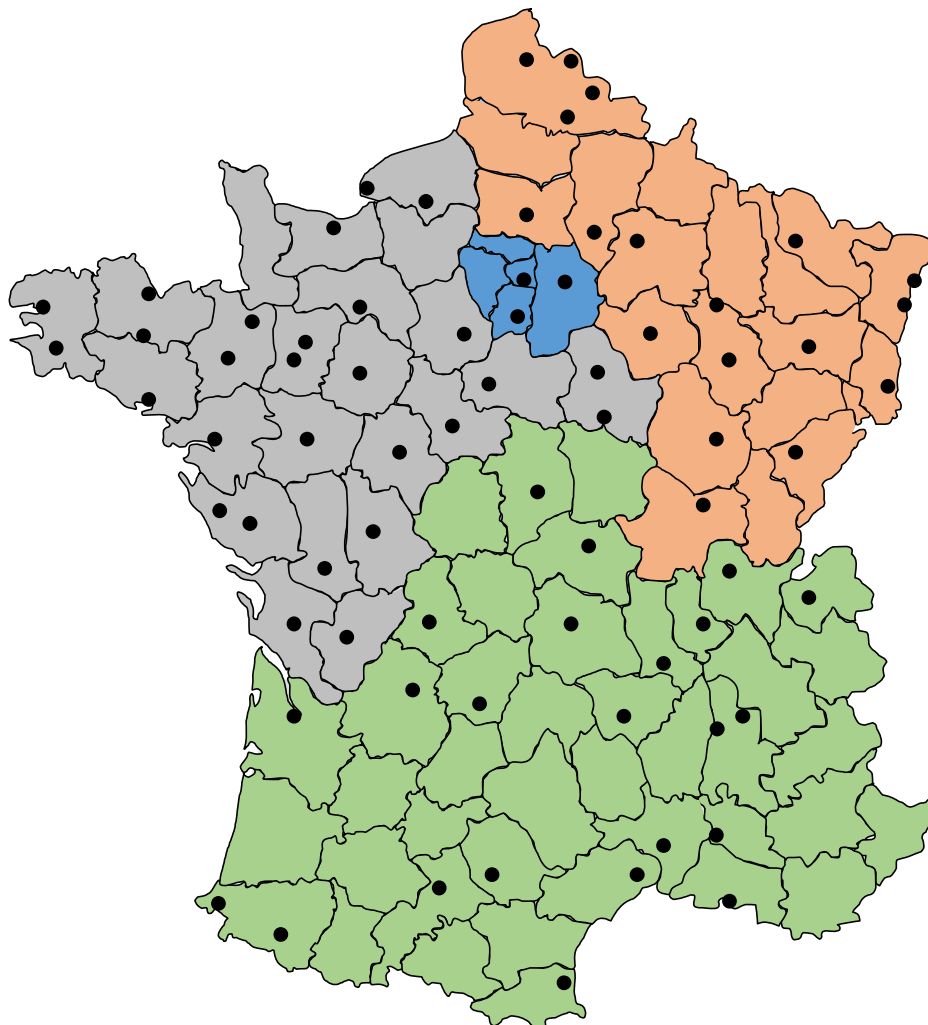

**MAPPING
COMMERCIAL 2024**

Benoit DELAMARE

06 21 02 34 15
b-delamare@turbos-migne.com

Sylvain SERENA

06 23 28 23 76
s-serena@turbos-migne.com

**Région Parisienne
NOUS CONSULTER**

Hervé SIMON

06 26 18 04 85
h-simon@turbos-migne.com