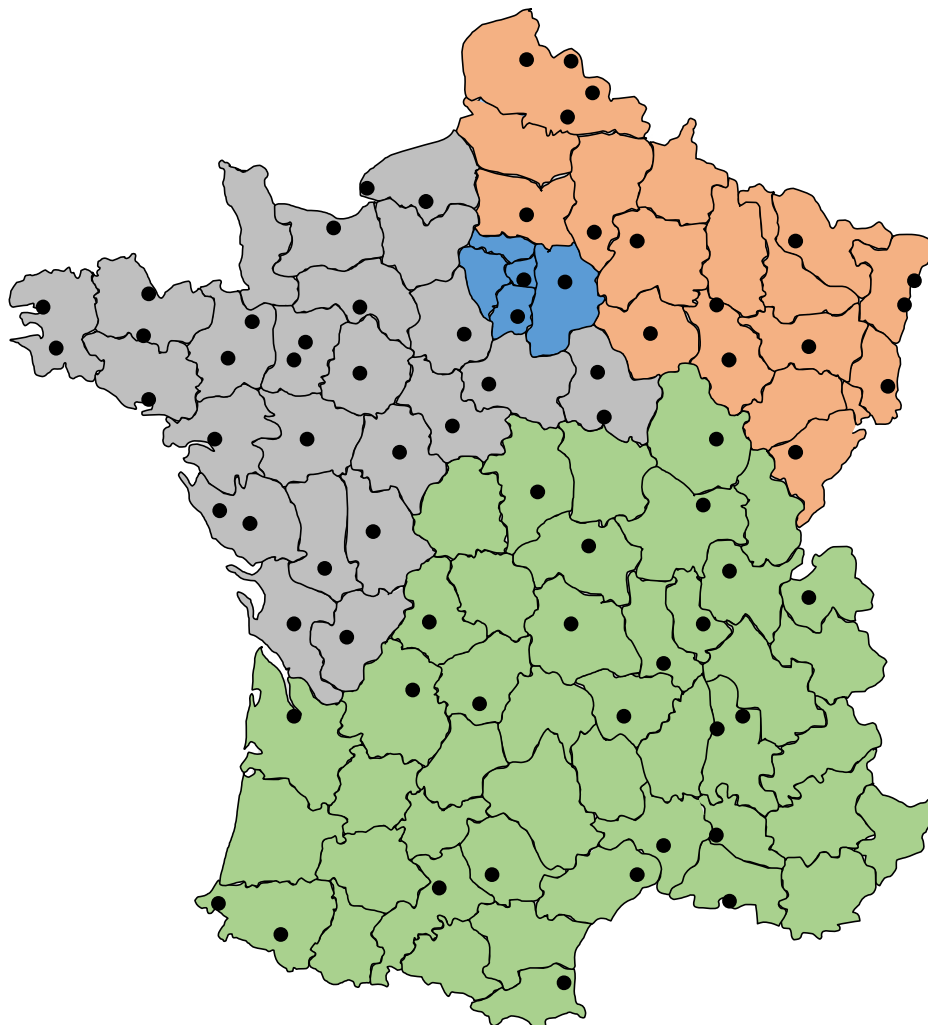

**MAPPING
COMMERCIAL 2023**

Benoit DELAMARE

06 21 02 34 15
b-delamare@turbos-migne.com

Sylvain SERENA

06 23 28 23 76
s-serena@turbos-migne.com

**Région Parisienne
NOUS CONSULTER**

Hervé SIMON

06 26 18 04 85
h-simon@turbos-migne.com