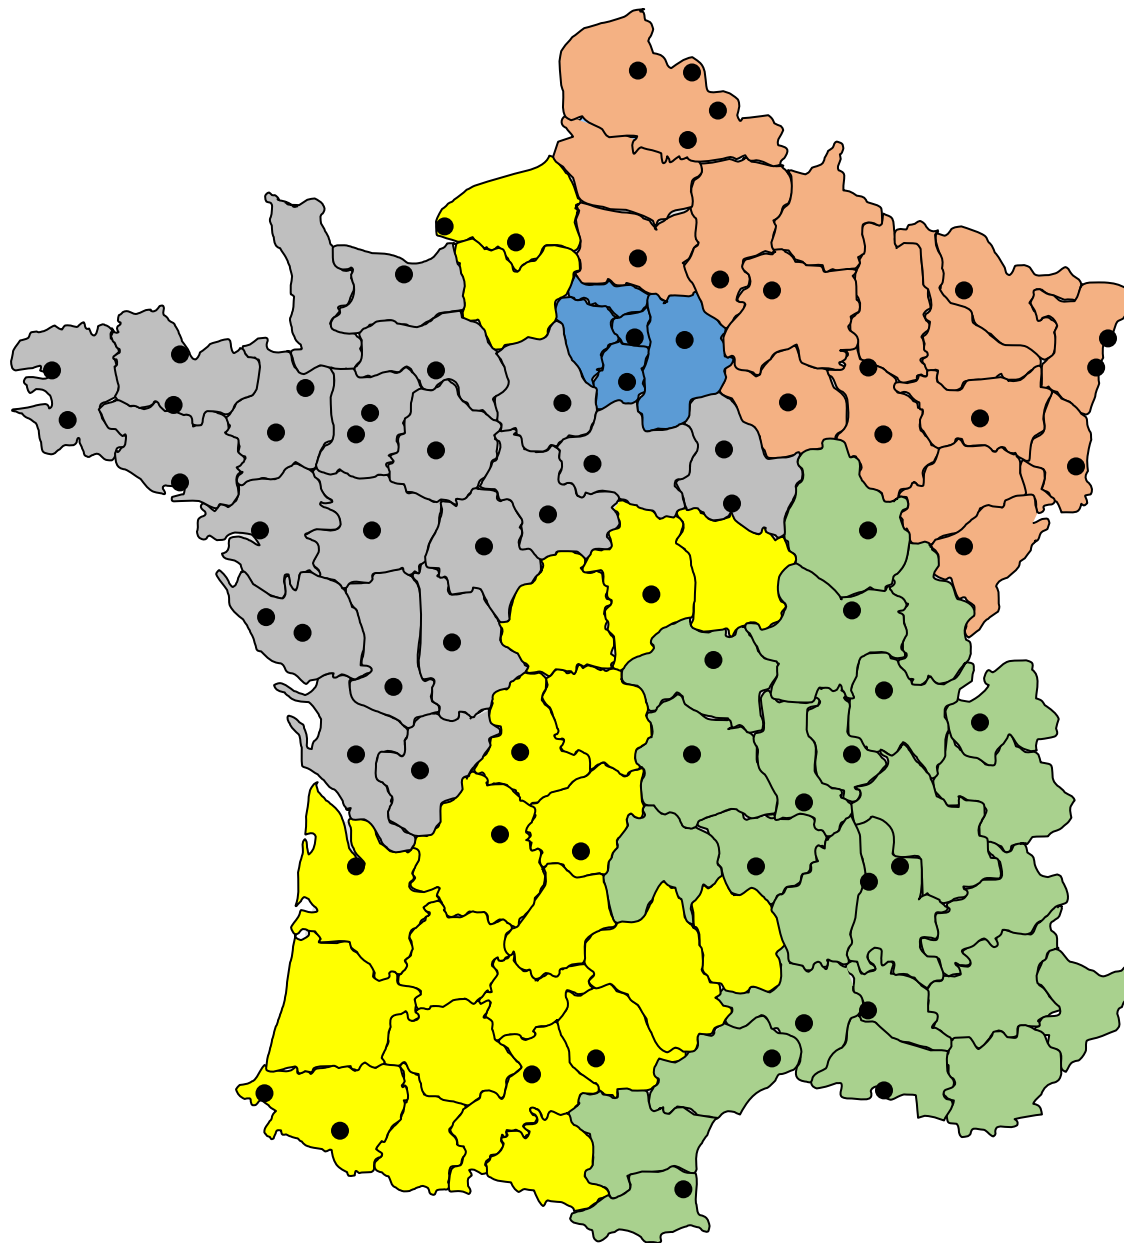

**MAPPING
COMMERCIAL 2023**

**Région Parisienne
NOUS CONSULTER**

Hervé SIMON
06 26 18 04 85
h-simon@turbos-migne.com

Sylvain SERENA
06 23 28 23 76
s-serena@turbos-migne.com

Bruno BAILLIF
06 19 86 75 73
b-baillif@turbos-migne.com