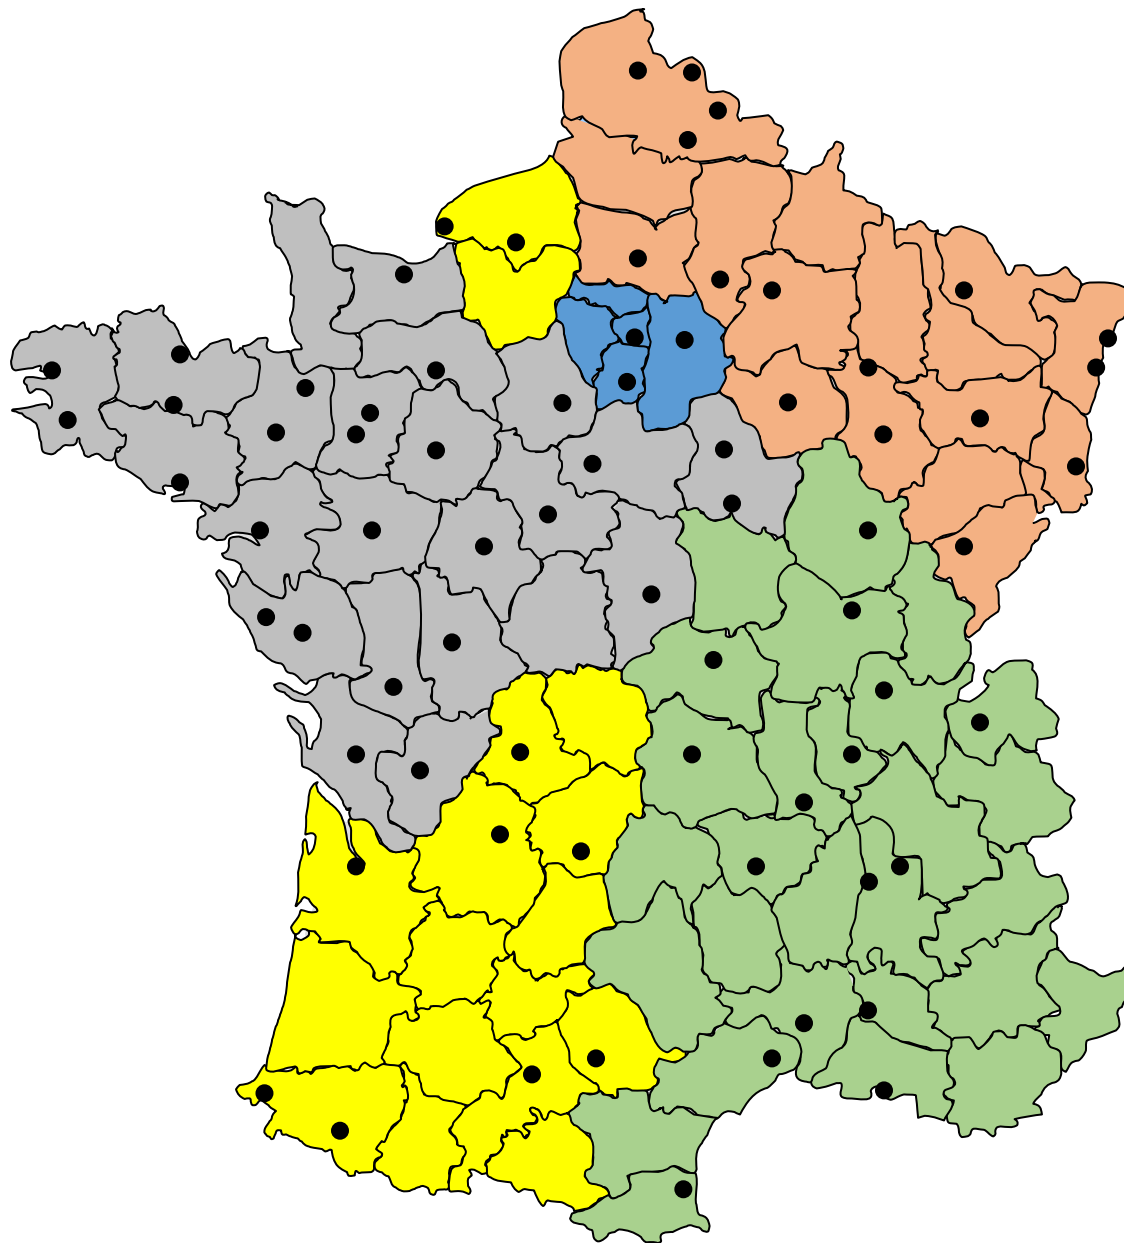

**MAPPING
COMMERCIAL 2022**

**Région Parisienne
NOUS CONTACTER**

Hervé SIMON
06 26 18 04 85
herve.simon@turbos-migne.com

Romuald SIMON
06 09 43 70 85
romuald.simon@turbos-migne.com

Bruno BAILLIF
06 19 86 75 73
bruno.baillif@turbos-migne.com